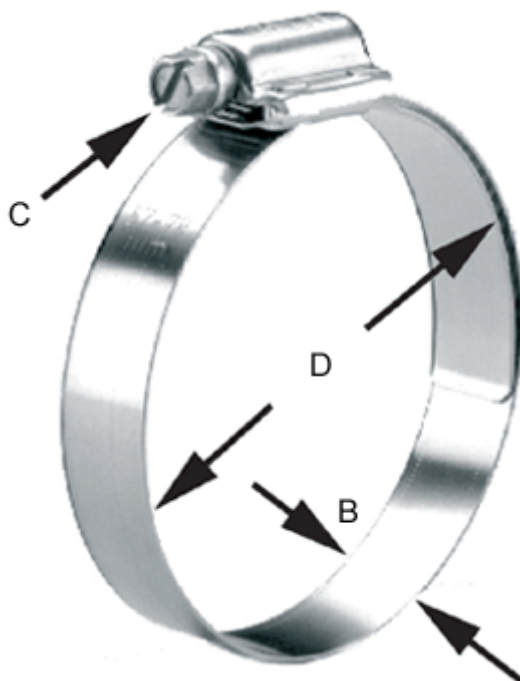

Varenummer: 021566804056

Beskrivelse: Norma snekkebånd HD 45-67/16 C8 W4

## Mål

---

Bredde B = 16

C (Skruetype) = C8 sekskantskrue nv 8 med skærv

Diameter D = 45-67